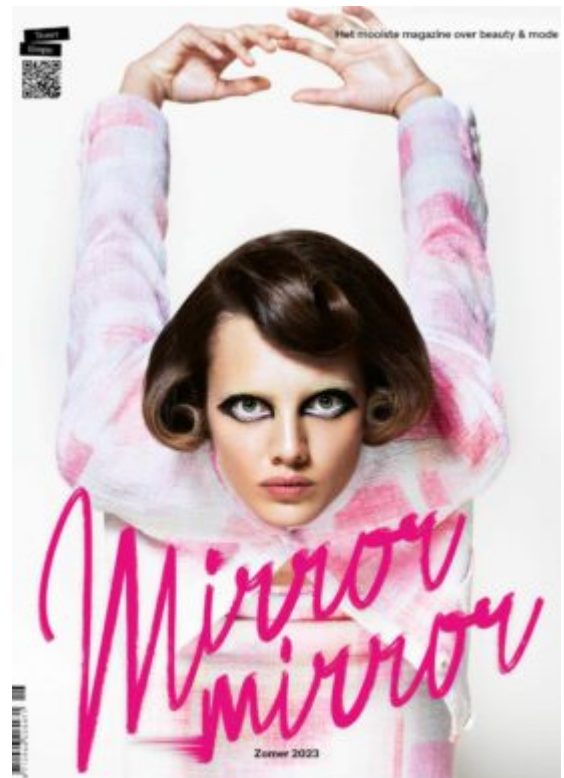

TRUE MODELS

Alice Le Paige

173 | 82 / 61 / 87 / 38 | Brown / Green

TRUE MODELS

Alice Le Paige

173 | 82 / 61 / 87 / 38 | Brown / Green

TRUE MODELS

IE

img

MODE

Alice Le Paige

173 | 82 / 61 / 87 / 38 | Brown / Green

TRUE MODELS

Alice Le Paige

173 | 82 / 61 / 87 / 38 | Brown / Green

TRUE MODELS